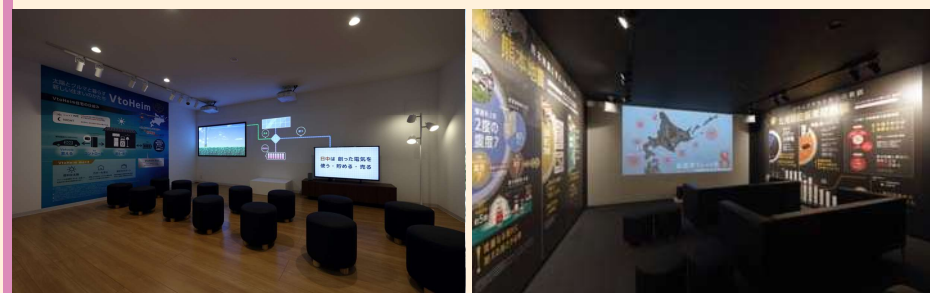

ハイムギャラリーパーク

ハイムギャラリーパーク IWAMIZAWA

家づくりに関する一般的な知識からセキスイハイムの特長、未来の家づくりまでを映像や実大模型などを使って説明します。

お申込はこちらから
お申込締切:6月20日(木)

WEB <URLまたはQRコードから> ▶ <https://www.hokkaido-heim.com/event/8352/>

お電話 <受付時間10:00~17:00、水曜定休> ▶ ☎ 0120-369-816

広告主

SEKISUI HEIM 北海道セキスイハイム(株)帯広支店

帯広市緑ヶ丘
3条通6丁目43-1

TEL.0155-58-1816

www.hokkaido-heim.com
北海道セキスイハイム 検索

営業時間 / 10:00~18:30
定休日 / 毎週火・水

SEKISUI

※北海道セキスイハイム株式会社は、お客様情報の適正な取り扱いに努めています。上記URLをご参照くださるか、お電話にて窓口までお問い合わせください。
[お客様センター]0120-201-816 ※いただいたお客様情報は、北海道セキスイハイム株式会社から、住まいづくりや暮らしに役立つ情報をお届けすることに使用し、それ以外の目的で使用することはありません。